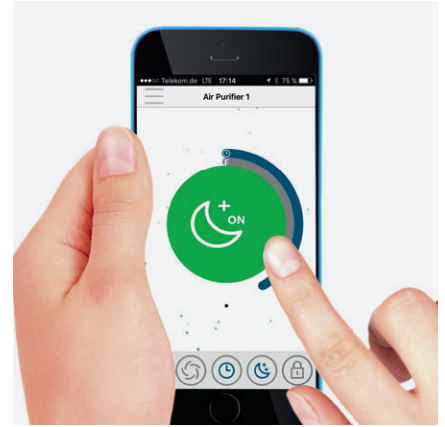

## Productomschrijving

De AP140 PRO is een professionele luchtreiniger met een hoog presterend 360° meerlaags filter. De filters reinigen stoffen zoals stof, fijnstof (PM10, PM2,5 en minder), pollen en acarid allergieën, ziekteverwekkers zoals bacteriën en schimmelsporen, en sigarettenrook uit de binnenlucht. Naast het meegeleverde 360° fijnstoffilter, is een hoogwaardige actieve koolstoffilter-inzet als optie verkrijgbaar. Deze filterinzet is effectief tegen chemische dampen, chemische gifstoffen en geuren. Het is eenvoudig te integreren in het 360° fijnstoffilter van de AP140 PRO. Hoog kwalitatief bedieningspaneel verzorgt functie instellingen zoals Auto/manueel/turbo. In de auto-stand, controleert en meet de AP140 PRO constant de luchtkwaliteit door middel van technisch intelligente sensoren en tevens controleert deze de netvoeding. In de turbo stand reinigt de AP140 PRO de binnenlucht in een snel tempo. Aanvullend op de automatische en turbo afstelling kan de ventilatorsnelheid manueel op 3 standen worden ingesteld en tevens ook op een geluidsarme nachtstand. De tijds klok kan vooraf worden ingesteld op de "timermodus" of op de "stop-timermodus". De vergrendelfunctie, filterstatus of de instelling van de automatische modus kunnen worden bediend via de bijbehorende App "IDEAL AIR PRO". De AP140 PRO geeft automatisch aan wanneer het filter dient te worden vervangen. Gemiddeld dient de 360° filter na 12 maanden te worden vervangen, afhankelijk van de intensiteit van het gebruik. Mobiel op wielen.

# IDEAL

pure air. pure life.

### KWALITEITS-BEDIENINGSPANEEL

Controleert zelfsturend en eenvoudig.  
Functies: aan/uit, automatisch/manueel/  
turbo, timer, nachtstand.

### KLEURCODERING

De huidige kwaliteit van de binnenlucht wordt aangegeven door middel van kleurcode 3 standen RGB LED. Afhankelijk van de lucht kwaliteit, in de automatische modus, de intelligente bedieningsregelaar regelt de reinigingsprestatie en bestuurt het filter.